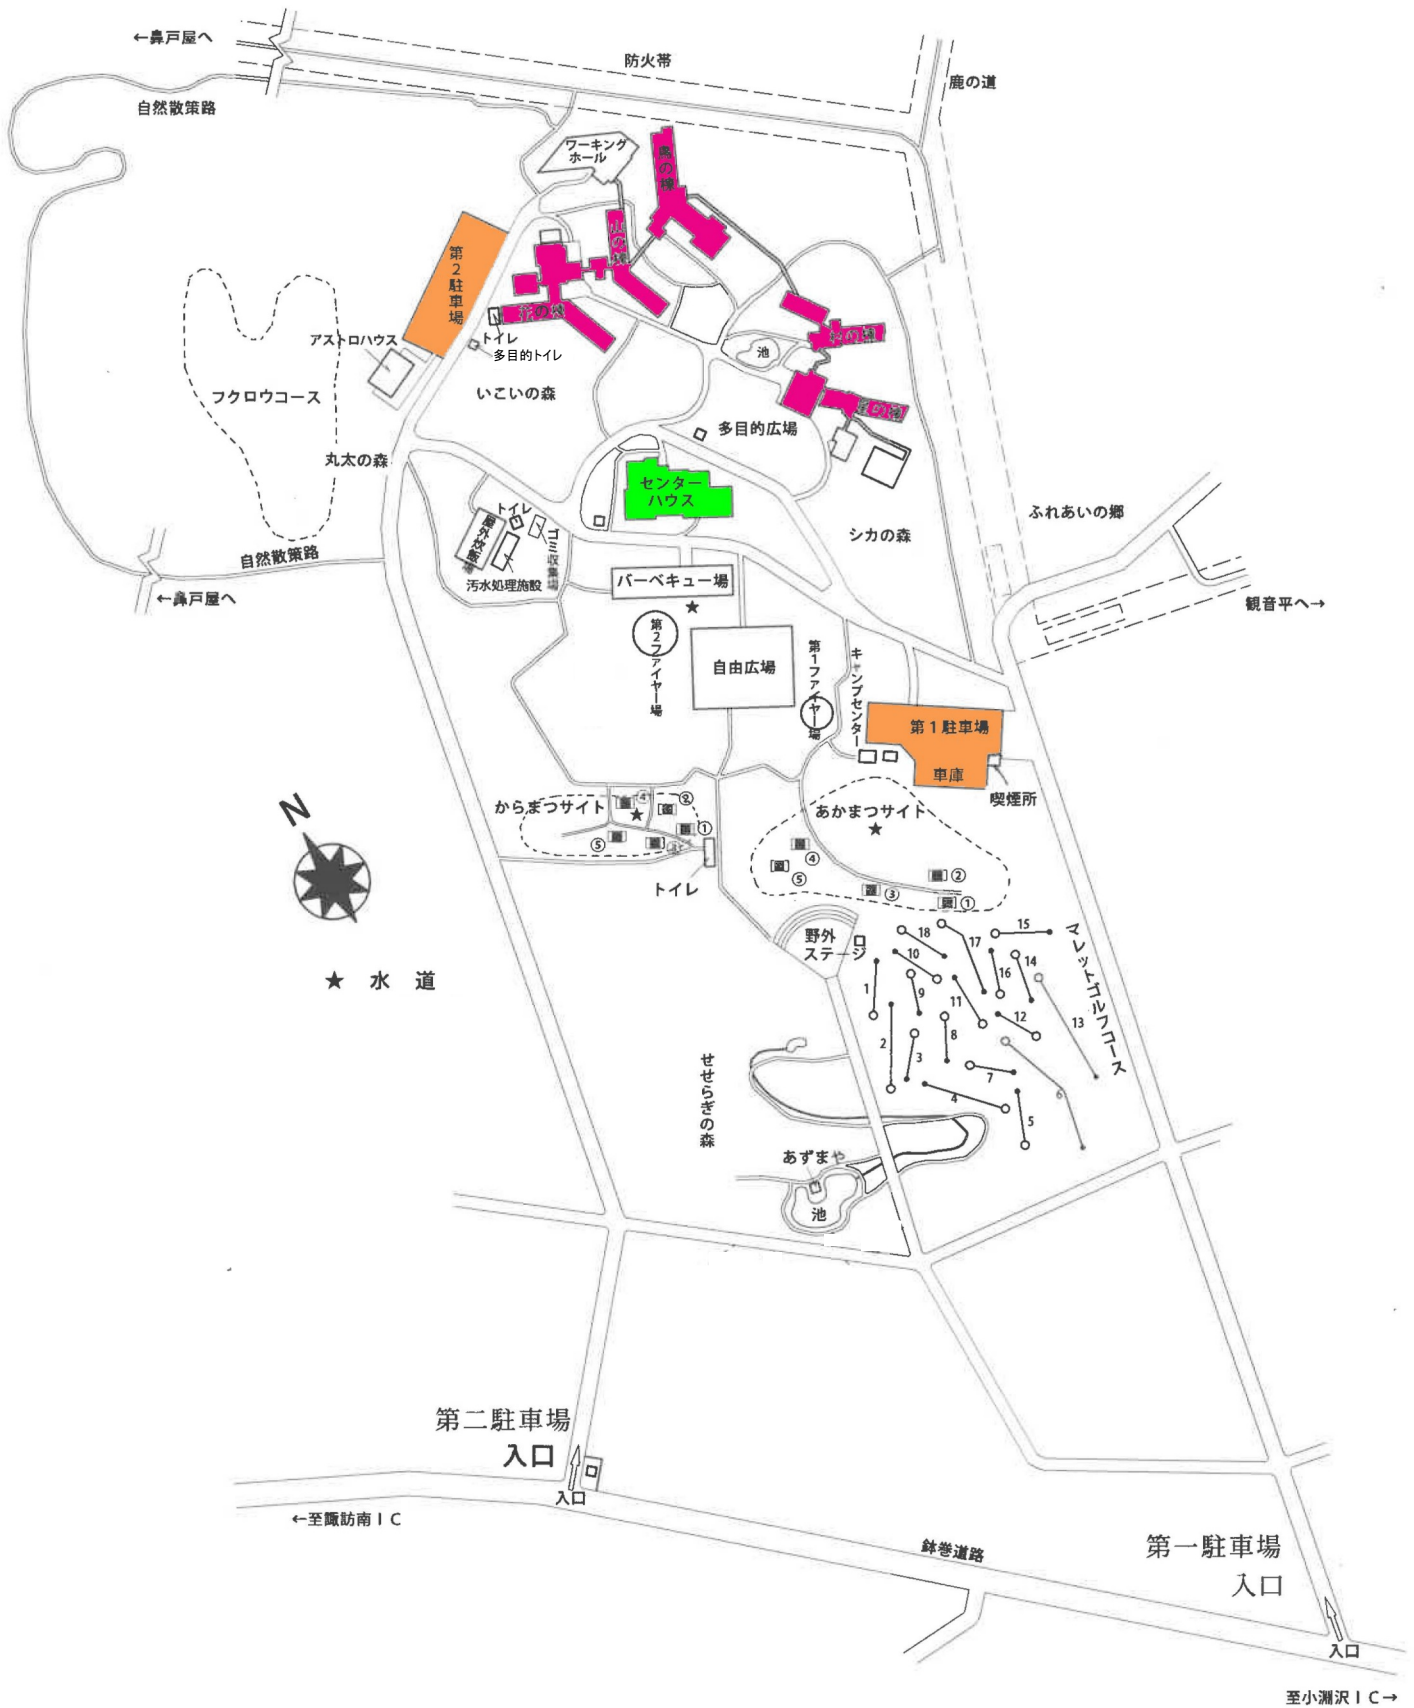

施設内活動場所

宿泊施設の紹介

- ▲ : 非常口
- : 掃除機・用具置場
- ☆ : 多目的トイレ

【星の棟B1階】

【センターハウス】
【センターハウスB1階】クラフト室

【星の棟1階】34人

【星の棟2階】28人

【村の棟】90人

【鳥の棟1階】

【鳥の棟2階】140人

【花の棟】95人

【山の棟】98人

【ワーキングホール棟】