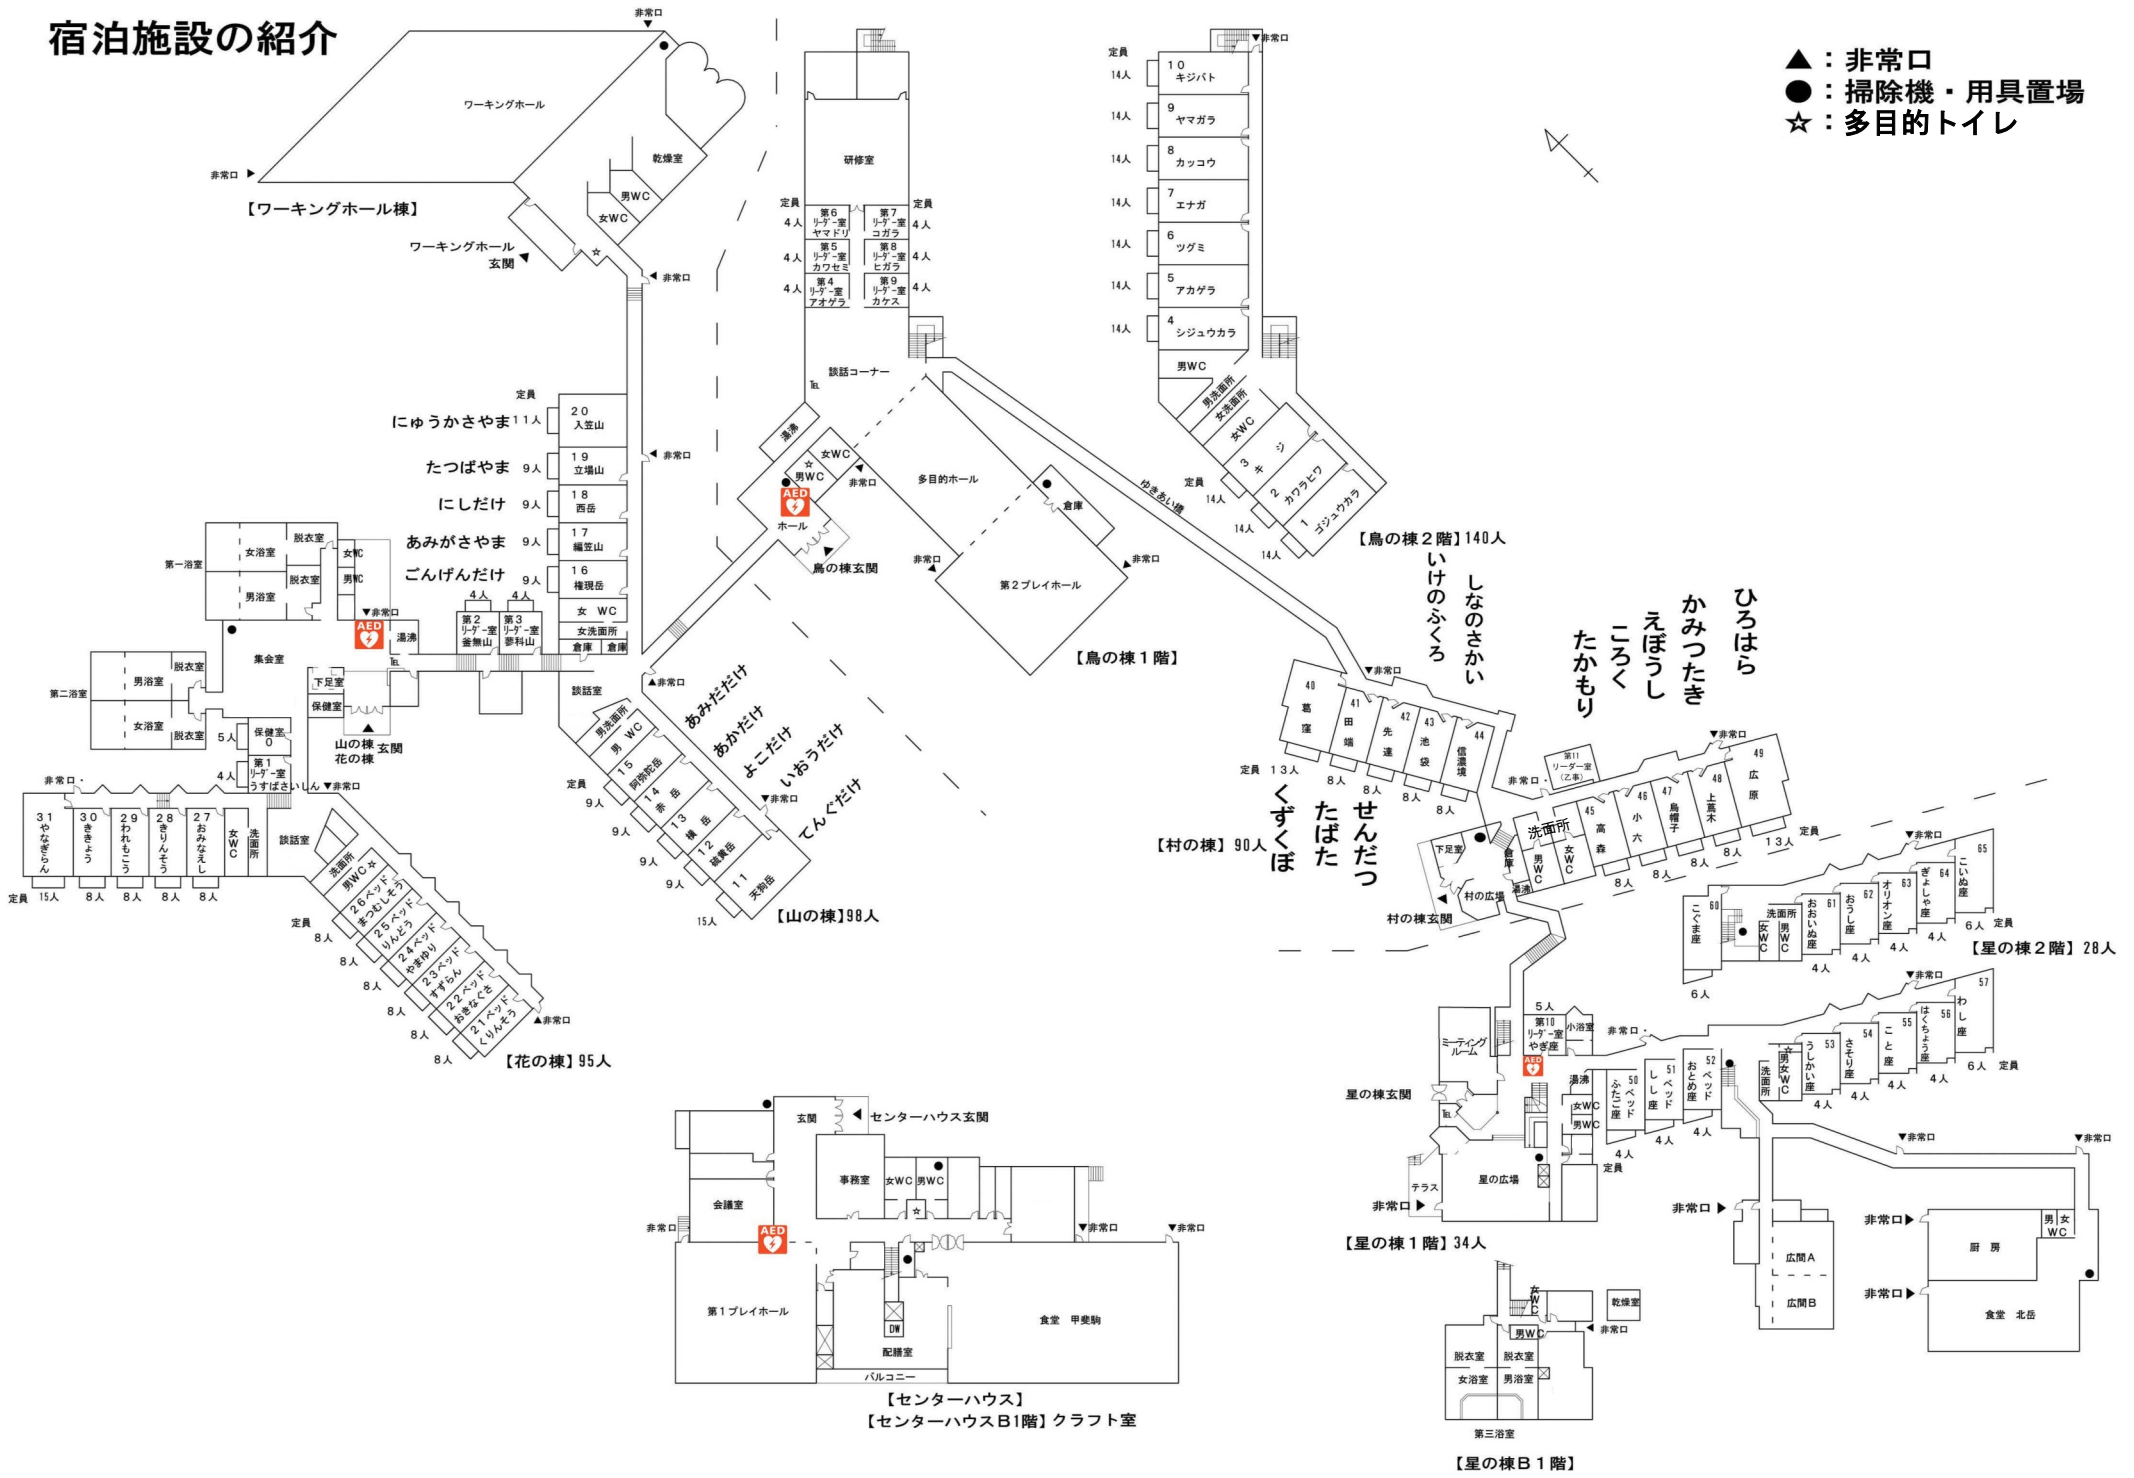

施設内活動場所

宿泊施設の紹介

- ▲ : 非常口
- : 掃除機・用具置場
- ☆ : 多目的トイレ

【星の棟B1階】

【センターハウス】
【センターハウスB1階】クラフト室

【星の棟1階】34人

【星の棟2階】28人

【村の棟】90人

【鳥の棟1階】

【鳥の棟2階】140人

【花の棟】95人

【山の棟】98人

【ワーキングホール棟】